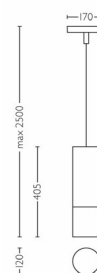

Lirio od společnosti Philips
Závěsné svítidlo

TUBULED

chrom
LED

40715/11/LI